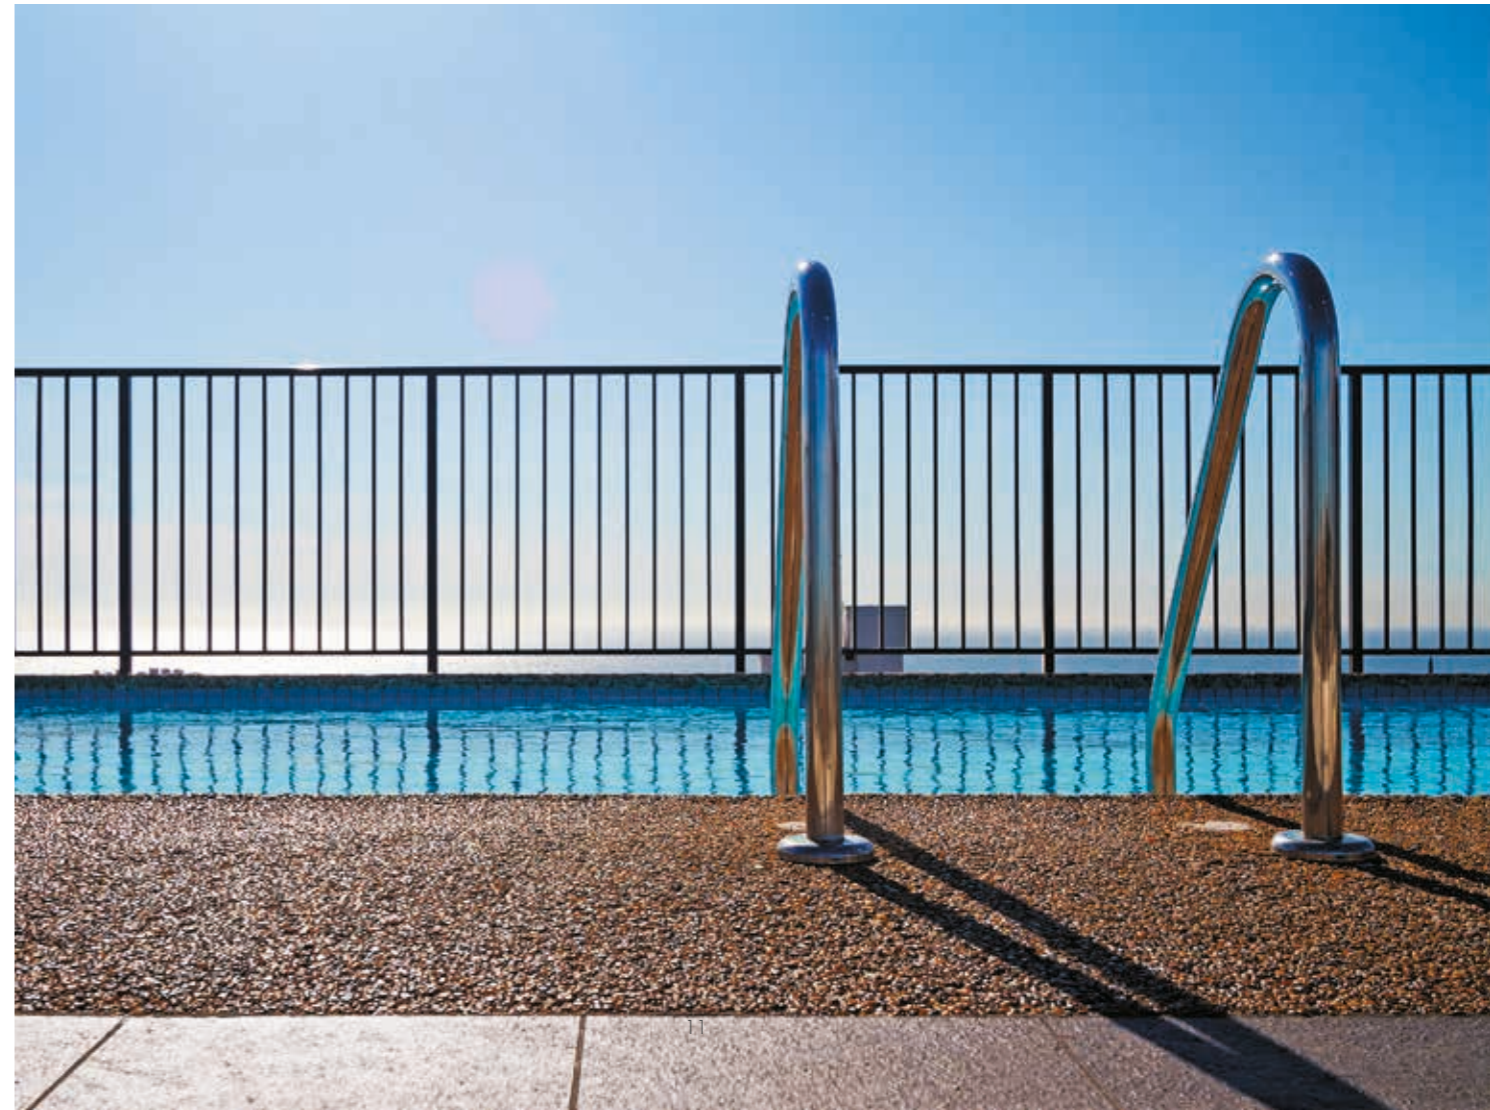

C L Ô T U R E

PANNEAU RIGIDE

GRILLAGE SOUPLE

GRILLAGE AGRICOLE

SÉCURITÉ PISCINE

**BRISE-VUE
& OCCULTATION**

OCCULTANT PVC

CLÔTURE ALUMINIUM