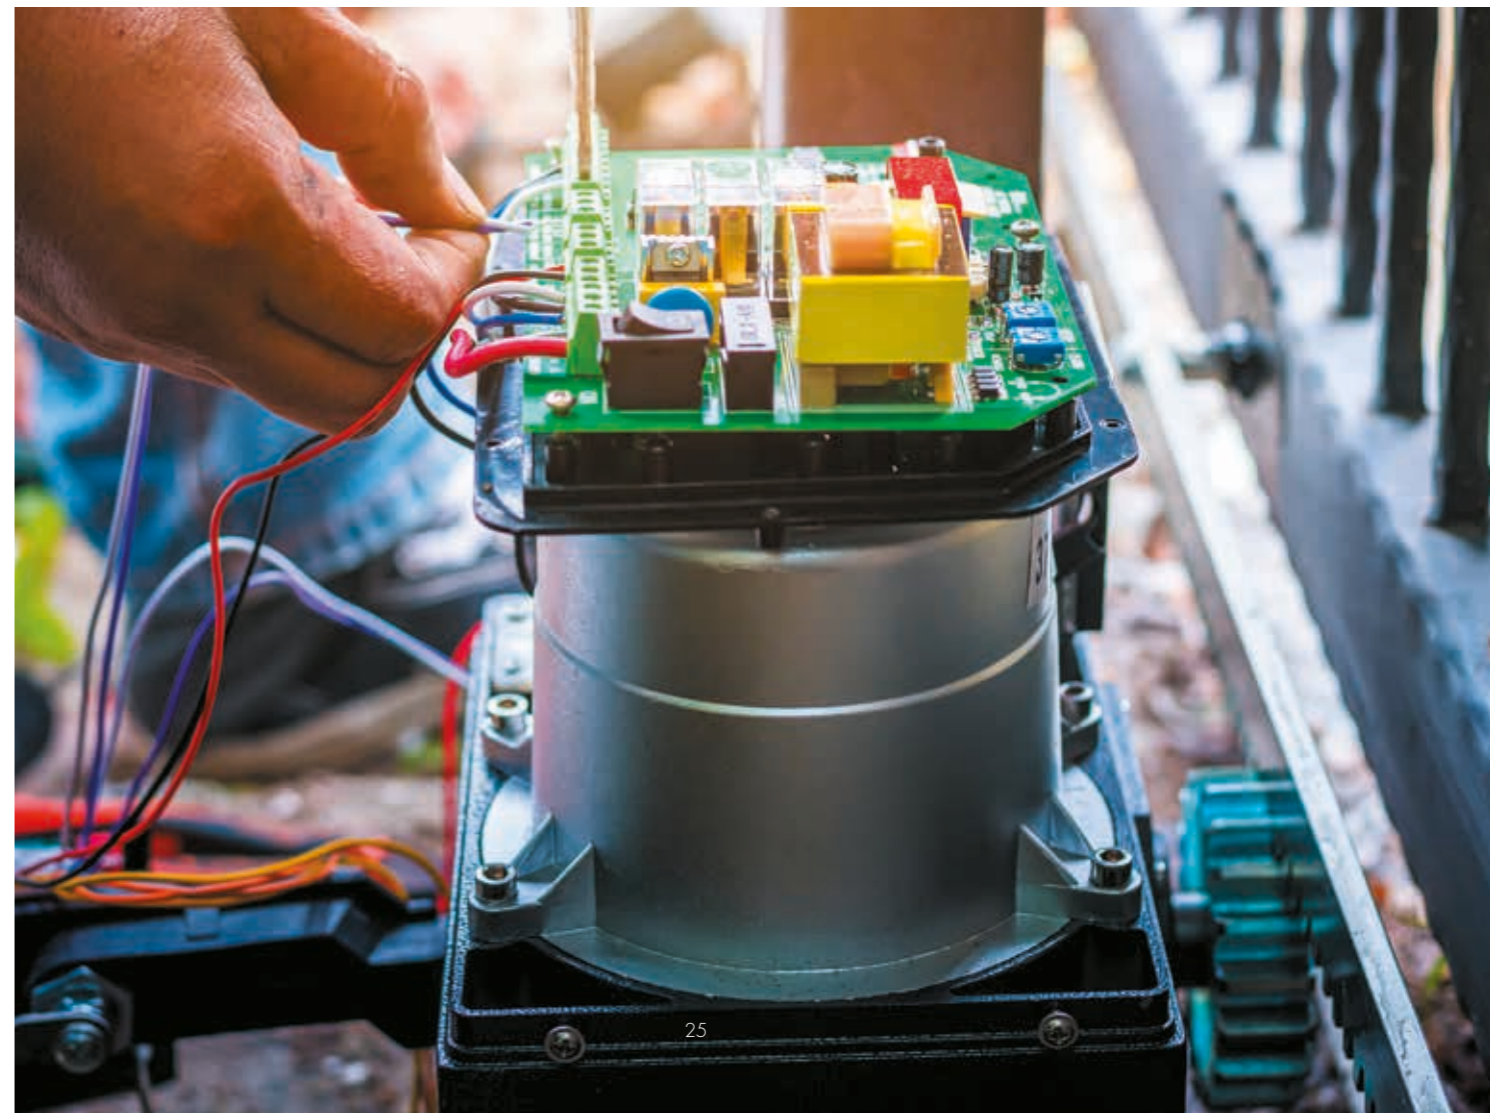

PORTAIL ACIER

MOTORISATION